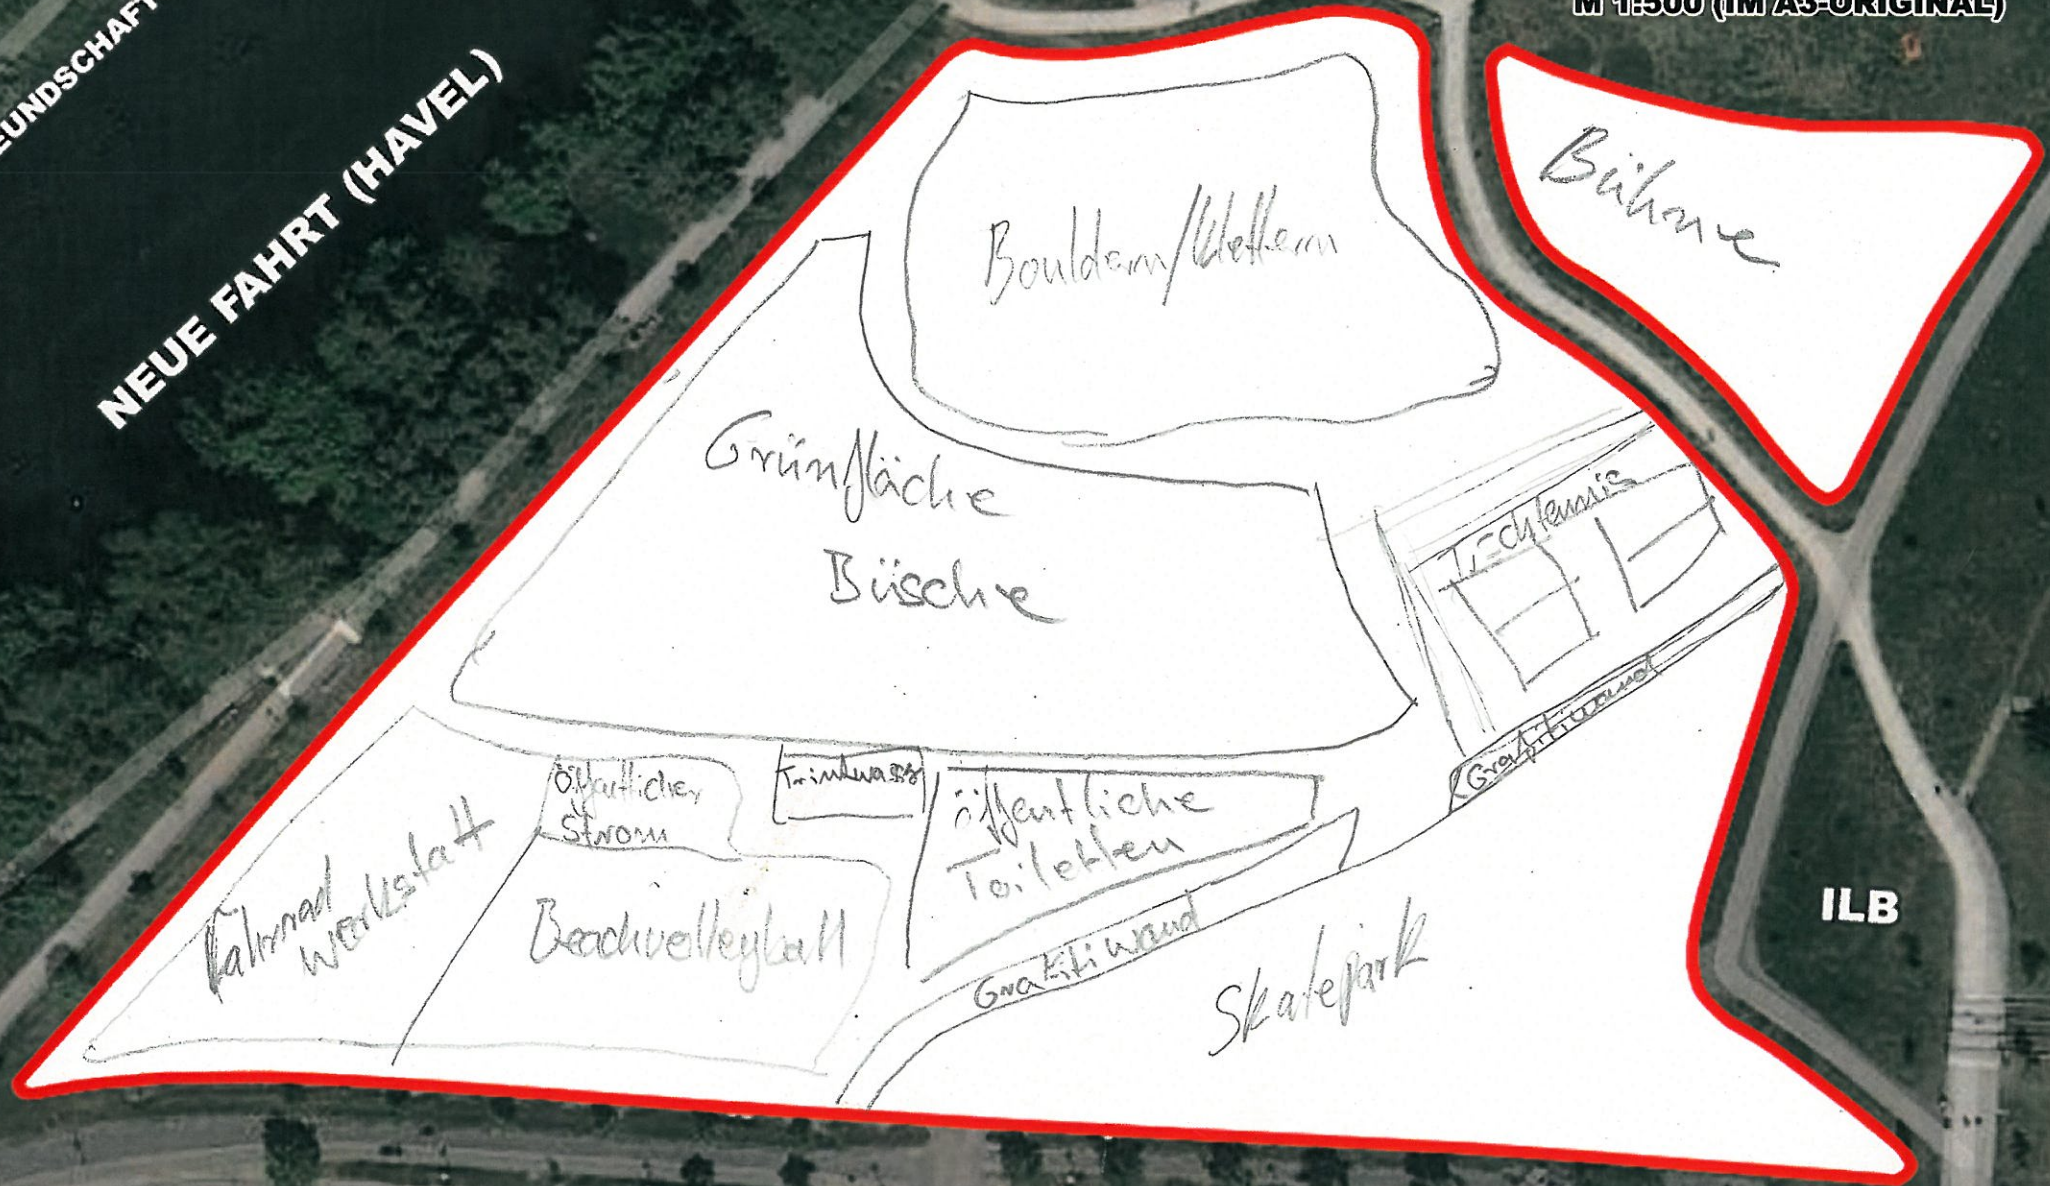

NUTHEPARK POTSDAM - ORT FÜR DIE JUGEND

M 1:500 (IM A3-ORIGINAL)

FREUNDSCHAFTSINSEL

NEUE FAHRT (HAVEL)

ILB

Babelsberger Str.

BABELSBERGER STRASSE

Ayurveda Sun

EINGANG
City C **HAUPTBAHNHOF**
Hop-on Hop-off...