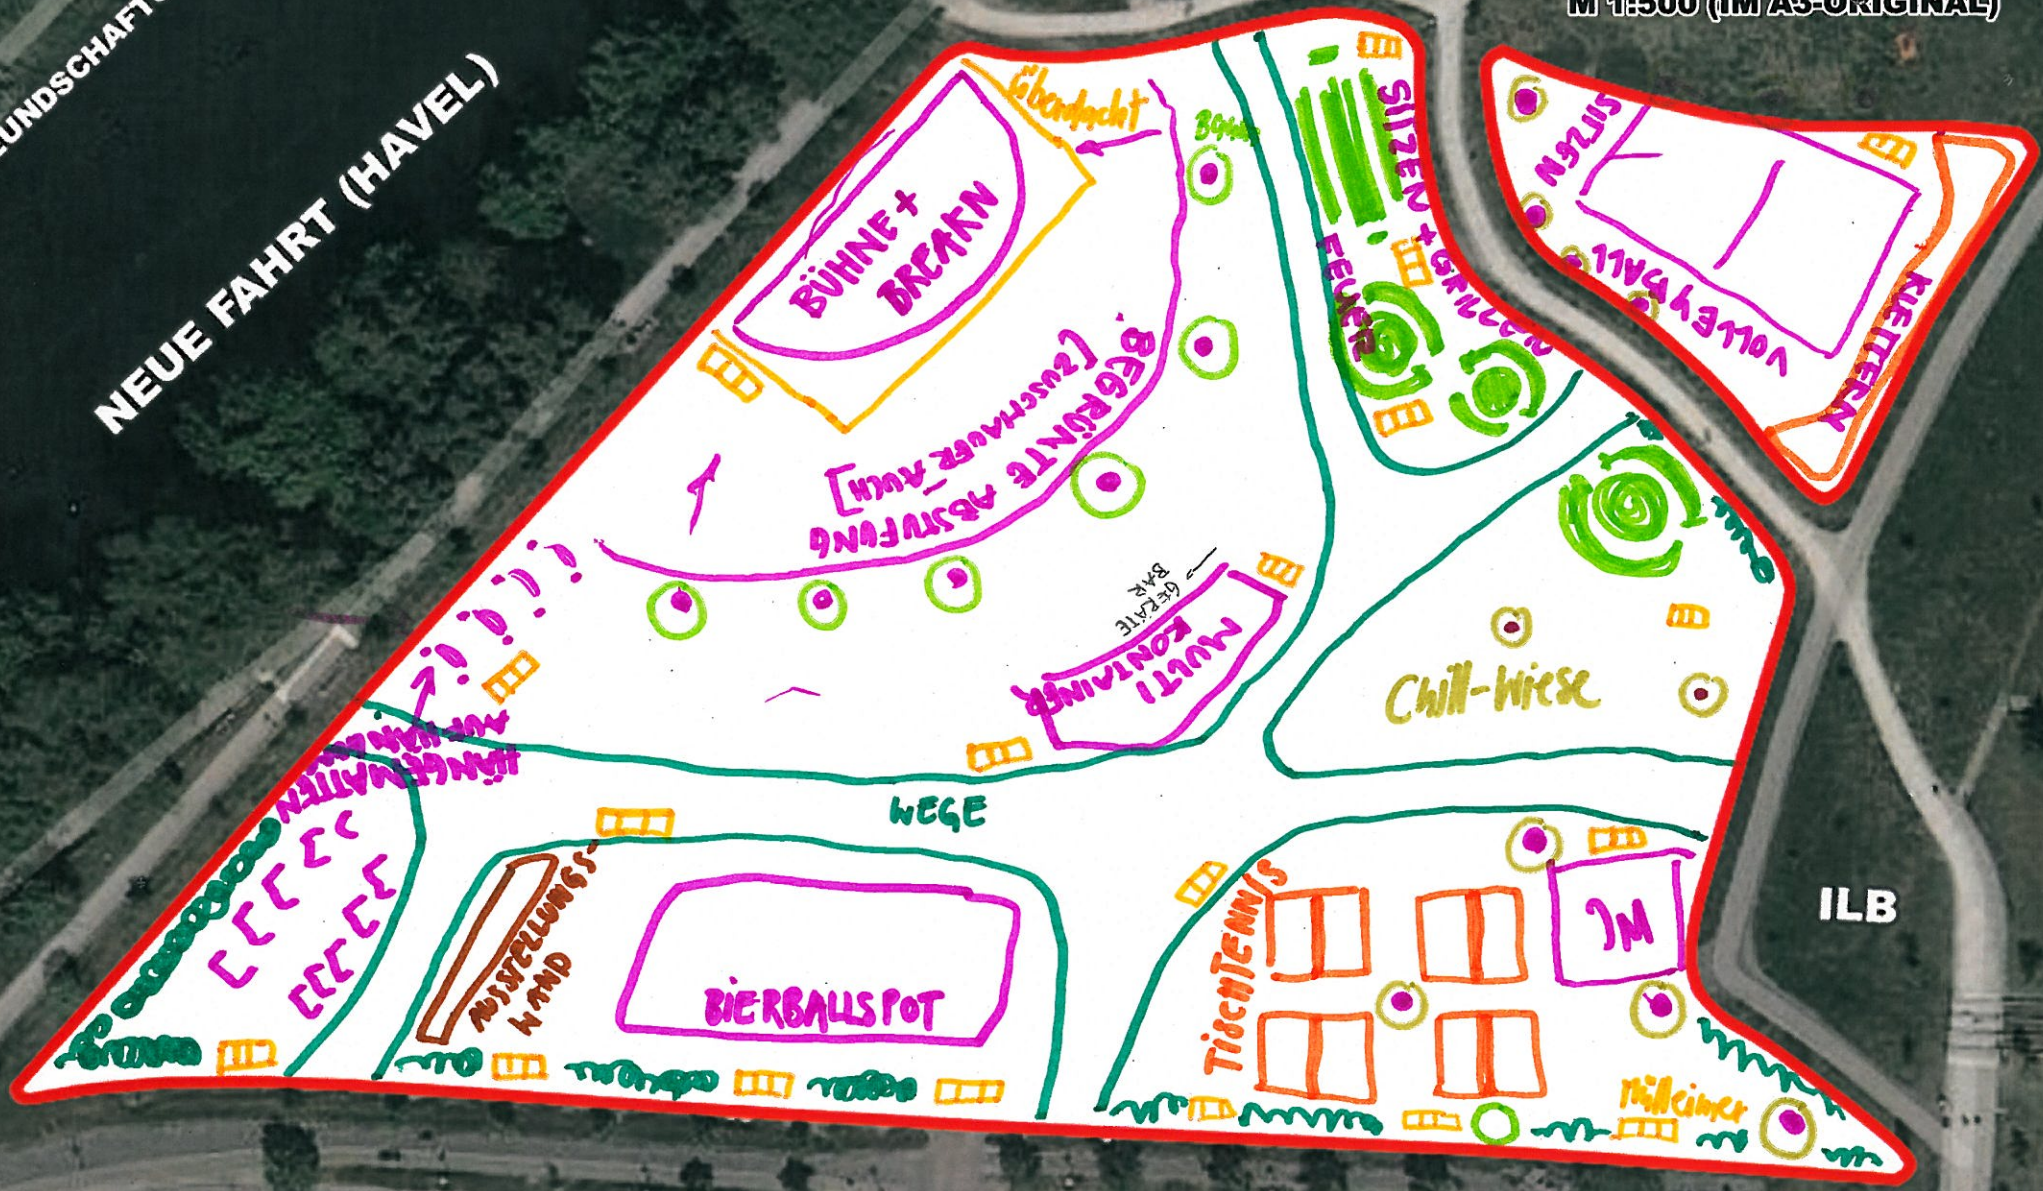

# NUTHEPARK POTSDAM - ORT FÜR DIE JUGEND

M 1:500 (IM A3-ORIGINAL)

FREUNDSCHAFTSINSEL

NEUE FAHRT (HAVEL)

ILB

Babelsberger Str.

BABELSBERGER STRASSE

EINGANG  
City C HAUPTBAHNHOF  
Hop-on Hop-off...

# NUTHEPARK POTSDAM - ORT FÜR DIE JUGEND

M 1:500 (IM A3-ORIGINAL)

FREUNDSCHAFTSINSEL

NEUE FAHRT (HAVEL)

Babelsberger Str.

BABELSBERGER STRASSE

EINGANG

City C HAUPTBAHNHOF  
Hop-on Hop-off...

Ayurveda Sun

● = Bäume / Büsche   ● = Sitzmöglichkeiten   // = Wiese

Viele Müllimer & Sitzmöglichkeiten